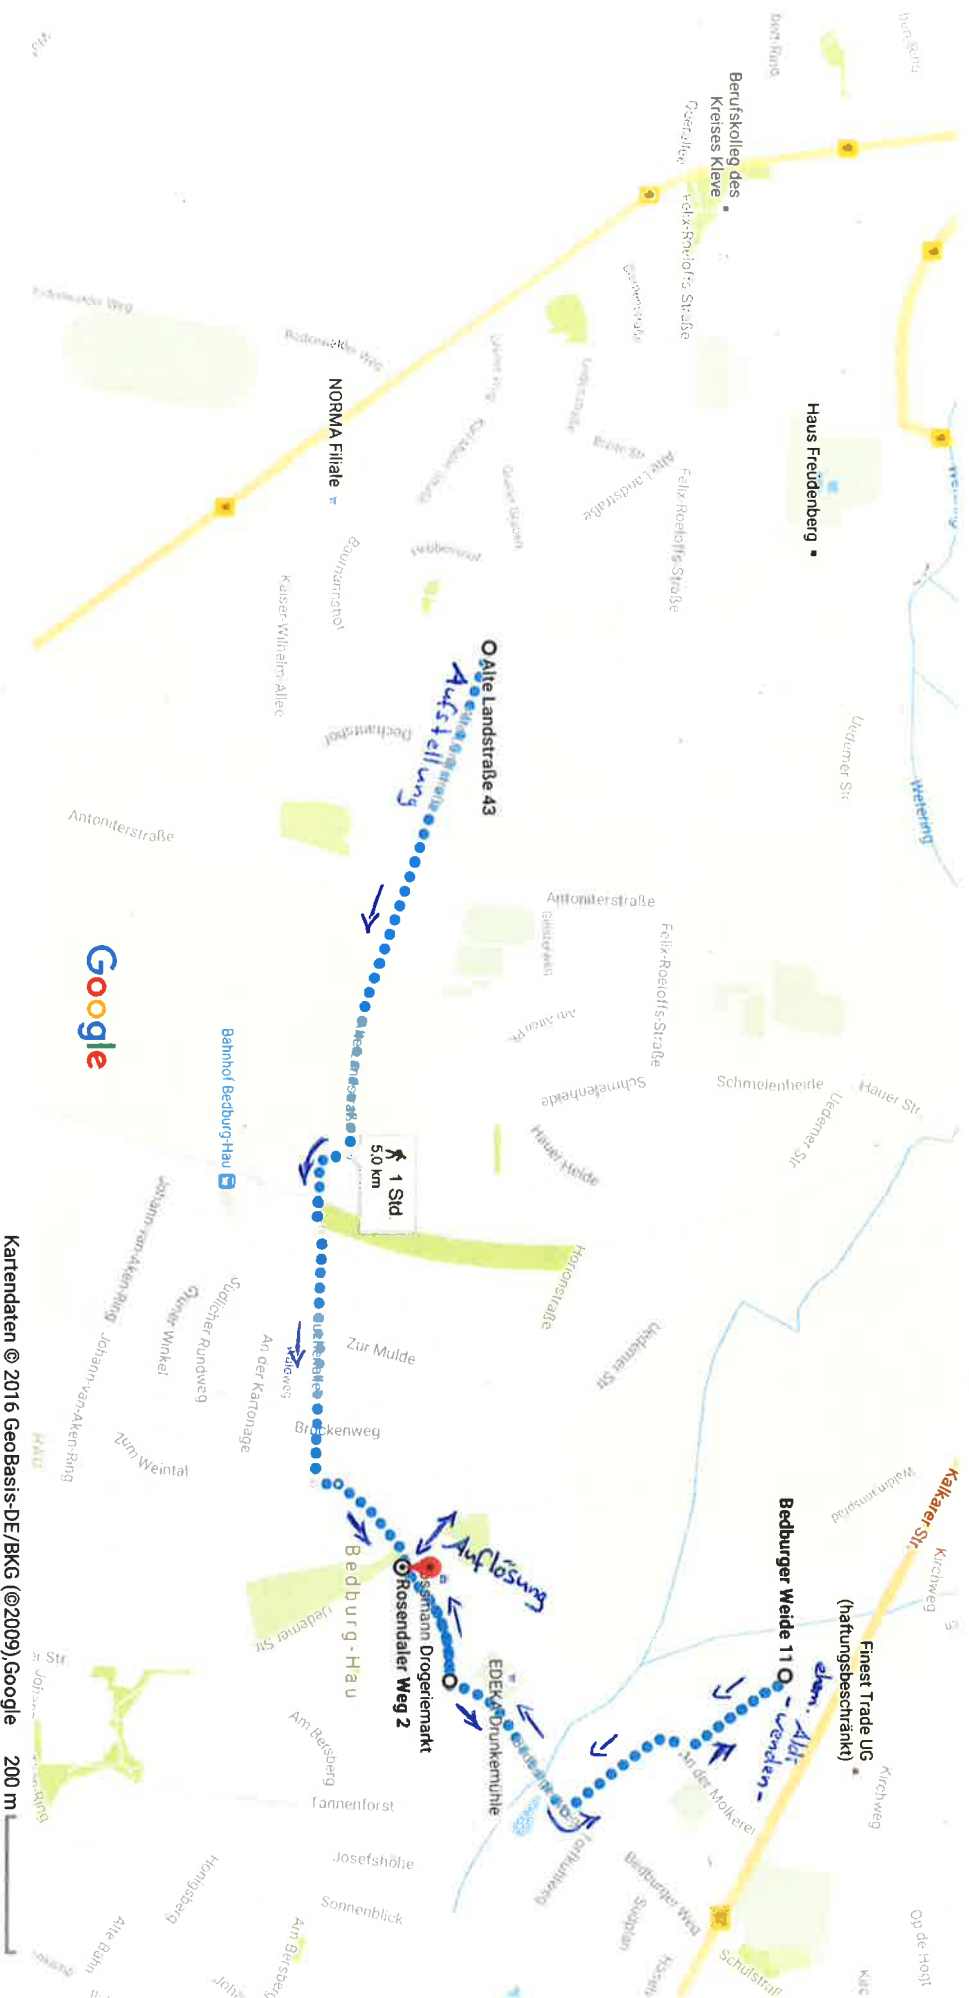

Google Maps Alte Landstraße 43, 47551 Bedburg-Hau nach Rosendaler Weg 2, 47551 Bedburg-Hau Zu Fuß 5,0 km, 1 Std.

Talper Sonntagszug 2017